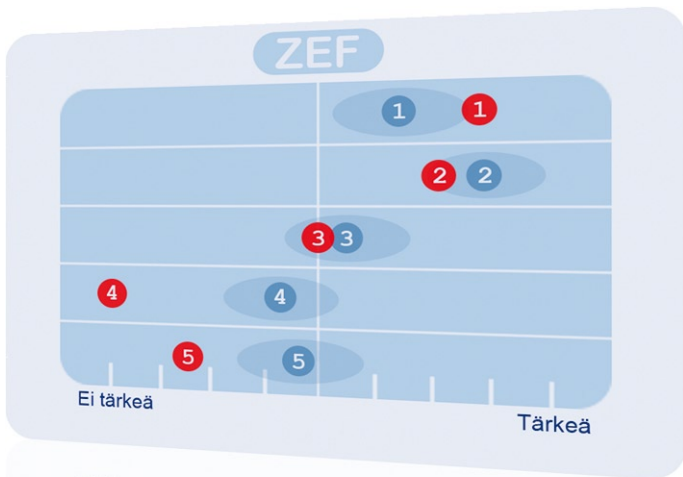

Ammattikuvakone

Vertailukone Helsingin yliopistolle:

- Kuvassa on erään opiskelijan ja 250 alumnistin vastaukset vertailtavana

Kuinka tärkeitä seuraavat taidot ovat työssäsi?

1. Johtamistaidot
2. Projektinhallintataidot
3. Yhteiskunnallinen osaaminen
4. Liiketaloudellinen osaaminen
5. Juridinen osaaminen