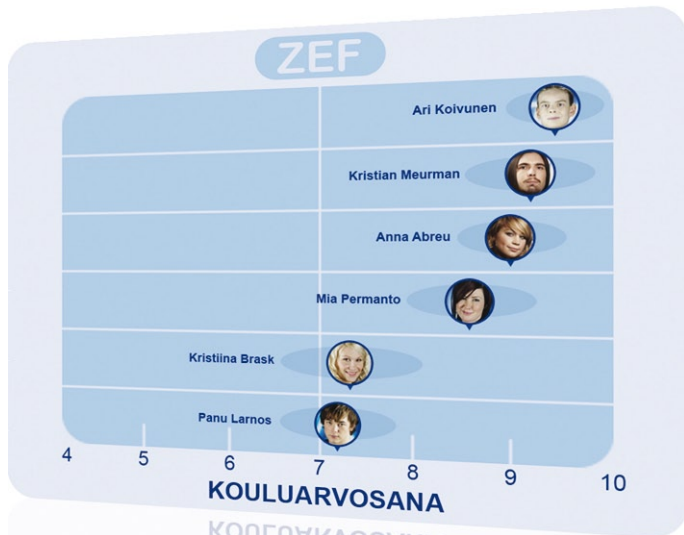

Idolsin tähtiraati

- yli 100.000 vastaajaa