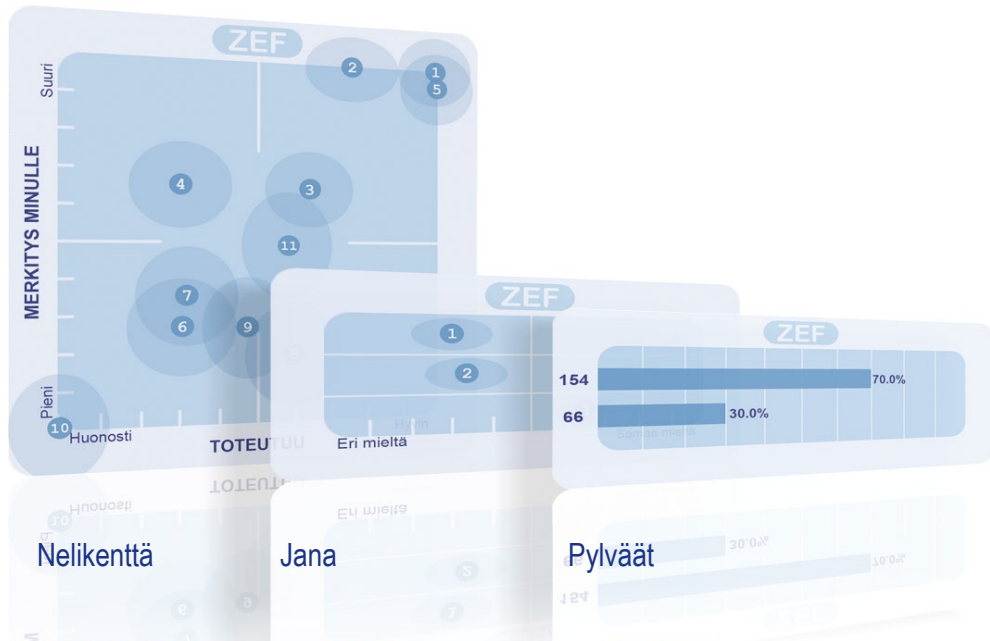

T. Emmi 15v. <3”

Tyytyväinen Idols tähtiraadin käyttäjä

ZEF Vertailukone™ kerää ja analysoi palautteet

ZEF Vertailukone™ on jo kaksissa vaaleissa Suomen suosituimmaksi havaittu mielipiteiden vertailuratkaisu. Vaalikoneet sekä erilaiset testit ja mielipidevertailut hoituvat helposti Vertailukoneella. Käytettävä sisältö määritellään tarvelähtöisesti. Vertailukone kerää vertailukohteen mielipiteet ja laskee käyttäjien osuamprosentit. Lisäksi kone kerää käyttäjien mielipiteet ja muodostaa niistä raportit halutussa muodossa.

Helppoa vai mitä?

Näin Vertailukone™ toimii

Vertailukone™ on käyttötarpeeseen mukautuva tehokas työkalu. Kysymykset valitaan valmiista sisällöistä tai laaditaan itse. Vertailukohteet kutsutaan joko sähköpostitse tai kutsukortilla. Vertailukone kerää palautteen ja analysoi tulokset. Vertailukohteet voidaan lisätä tarvittaessa myös käsin koneeseen. Vertailukohteiden ollessa valmiita, julkaistaan kone halutussa paikassa. Kone kerää käyttäjien mielipiteet ja muodostaa niistä raportit mm. Office- ja SPSS-muodoissa. Käyttö ei edellytä asennuksia koneellesi.

Siitä vain käyttämään!

Ainutlaatuinen tulosten analysointi

Presidenttivaalikone

Naisparien hedelmöityshoito tulisi hyväksyä?

- Presidenttiehdokkaiden vastaukset
- 194.000 suomalaisen vastaus keskiarvona
- Lisäksi miesten ja naisten keskiarvo näkyvillä