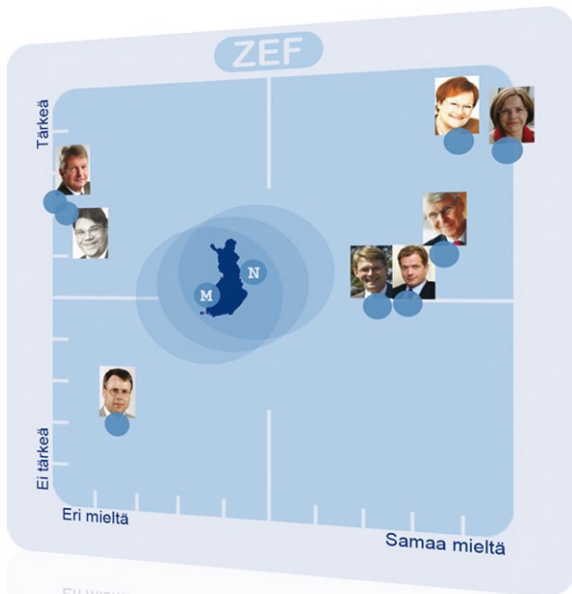

Siitä vain käyttämään!

Ainutlaatuinen tulosten analysointi

Presidenttivaalikone

Naisparien hedelmöityshoito tulisi hyväksyä?

- Presidenttiehdokkaiden vastaukset
- 194.000 suomalaisen vastaus keskiarvona
- Lisäksi miesten ja naisten keskiarvo näkyvillä

Suomen suosituin vaalikone
500.000 vierailijaa
194.000 vastausta

Eduskuntavaalikone

Perintövero tulisi poistaa?

- Puolueiden puheenjohtajien vastaukset
- 309.000 suomalaisen vastaus keskiarvona

Suomen suosituin vaalikone
1.000.000 vierailijaa
310.000 vastausta