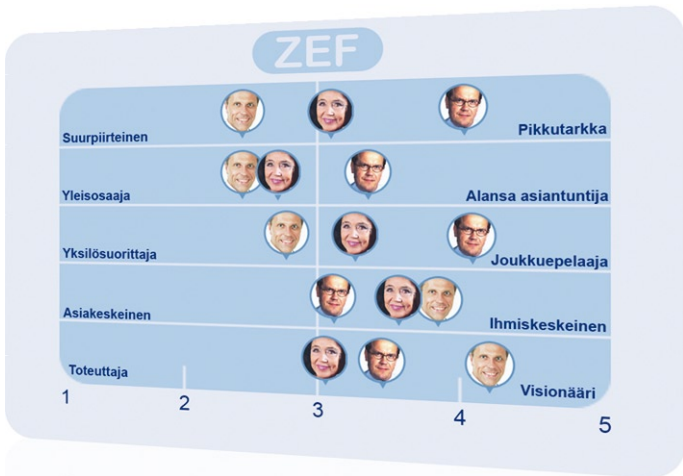

Siitä vain käyttämään!

Ainutlaatuinen tulosten analysointi

Presidenttivaalikone

Naisparien hedelmöityshoito tulisi hyväksyä?

- Presidenttiehdokkaiden vastaukset
- 194.000 suomalaisen vastaus keskiarvona
- Lisäksi miesten ja naisten keskiarvo näkyvillä

Suomen suosituin vaalikone
500.000 vierailijaa
194.000 vastausta

Eduskuntavaalikone

Perintövero tulisi poistaa?

- Puolueiden puheenjohtajien vastaukset
- 309.000 suomalaisen vastaus keskiarvona

Suomen suosituin vaalikone
1.000.000 vierailijaa
310.000 vastausta

Ketä johtajaa muistutat?

Vertailukone Talentumille:

- Vertailun kohteina 12 tärkeää suomalaista yritysjohtajaa
- Kuvassa on arviot Jari Saravuon, Kirsti Paakkasen ja Jorma Ollilan ominaisuuksista

Ammattikuvakone